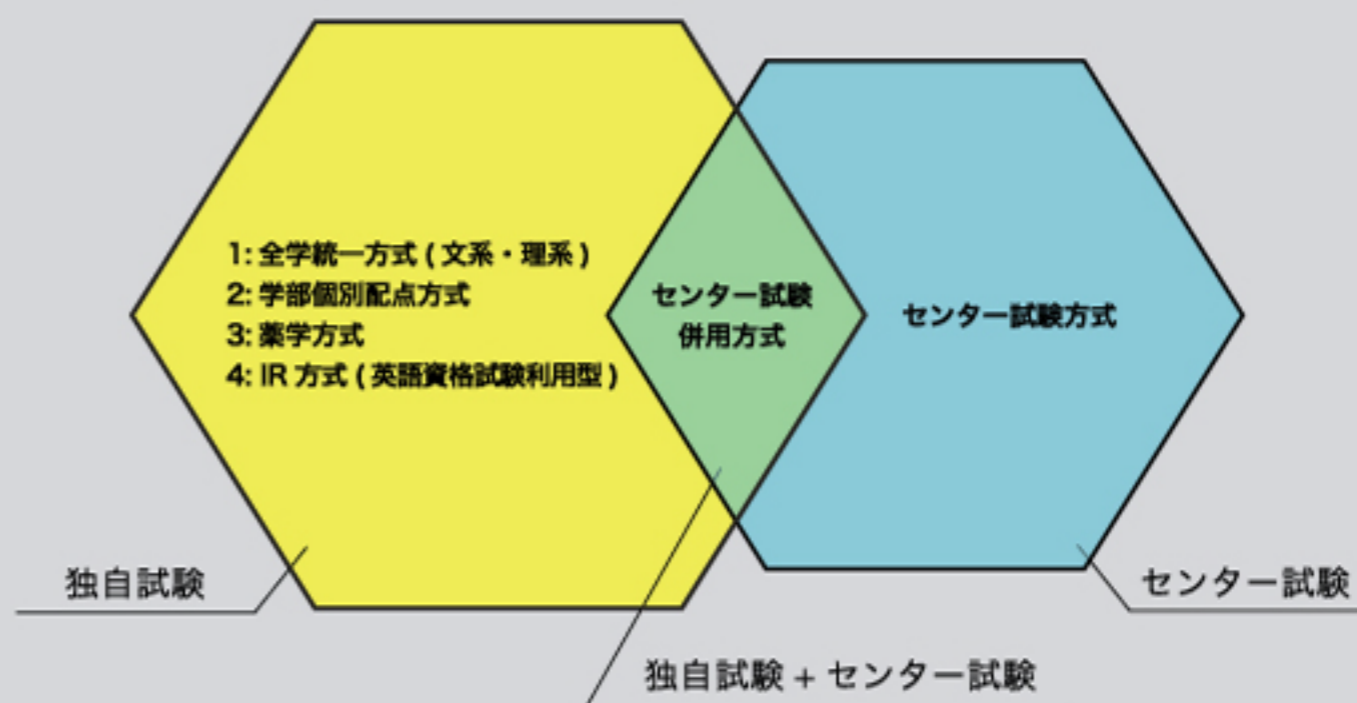

立命館大学の 一般入学試験

自分に合った方式で 実力を発揮できる。

全学統一方式をはじめとする「独自試験」、センター試験の成績を利用する「センター試験併用方式」、「センター試験方式」。立命館大学では、受験生が自分に合った方式で実力を発揮できる入学試験を実施します。

1/5(金) 出願開始

試験日・入試方式・試験地・出願方法などの詳細は、「2018年度一般入学試験要項」でご確認ください。

全日程、**金沢**で 受験できます。

全国 31 試験地！お住まいの地域の近くで安心して受験できます。

札幌・仙台・東京・大宮・新潟・**金沢**・松本・静岡・浜松・福井・名古屋
三重・和歌山・草津・京都・大阪茨木・大阪南・神戸・姫路・広島・岡山
松江・山口・高松・松山・高知・北九州・福岡・大分・熊本・鹿児島

入試に役立つ**限定**コンテンツも！
立命館大学入試の最新情報をお届けします

詳細は

「立命館大学入試情報サイト」では立命館大学入試の最新情報を随時公開しています(PC, モバイル, スマートフォンで閲覧可能)。また、無料配布中のスマートフォン用アプリでは、併願の可否と受験料の総額がわかる「併願&受験料チェッカー」(APP 限定)も公開！