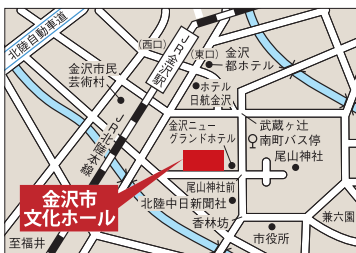

金沢会場

金沢市文化ホール

アクセス JR「金沢」駅東口より
北陸鉄道バスで「南町」バス停下車
(所要時間約15分)、徒歩3分

お問い合わせ

関西大学 入試センター 入試広報グループ
〒564-8680 大阪府吹田市山手町3-3-35
Tel.06-6368-1121 (大代表)
関西大学入学試験情報総合サイト ▶ **関大 入試** **検索** クリック!

詳細は携帯サイトからも
ご覧いただけます。

資料請求や
メールによる
問い合わせも
可能です >>>